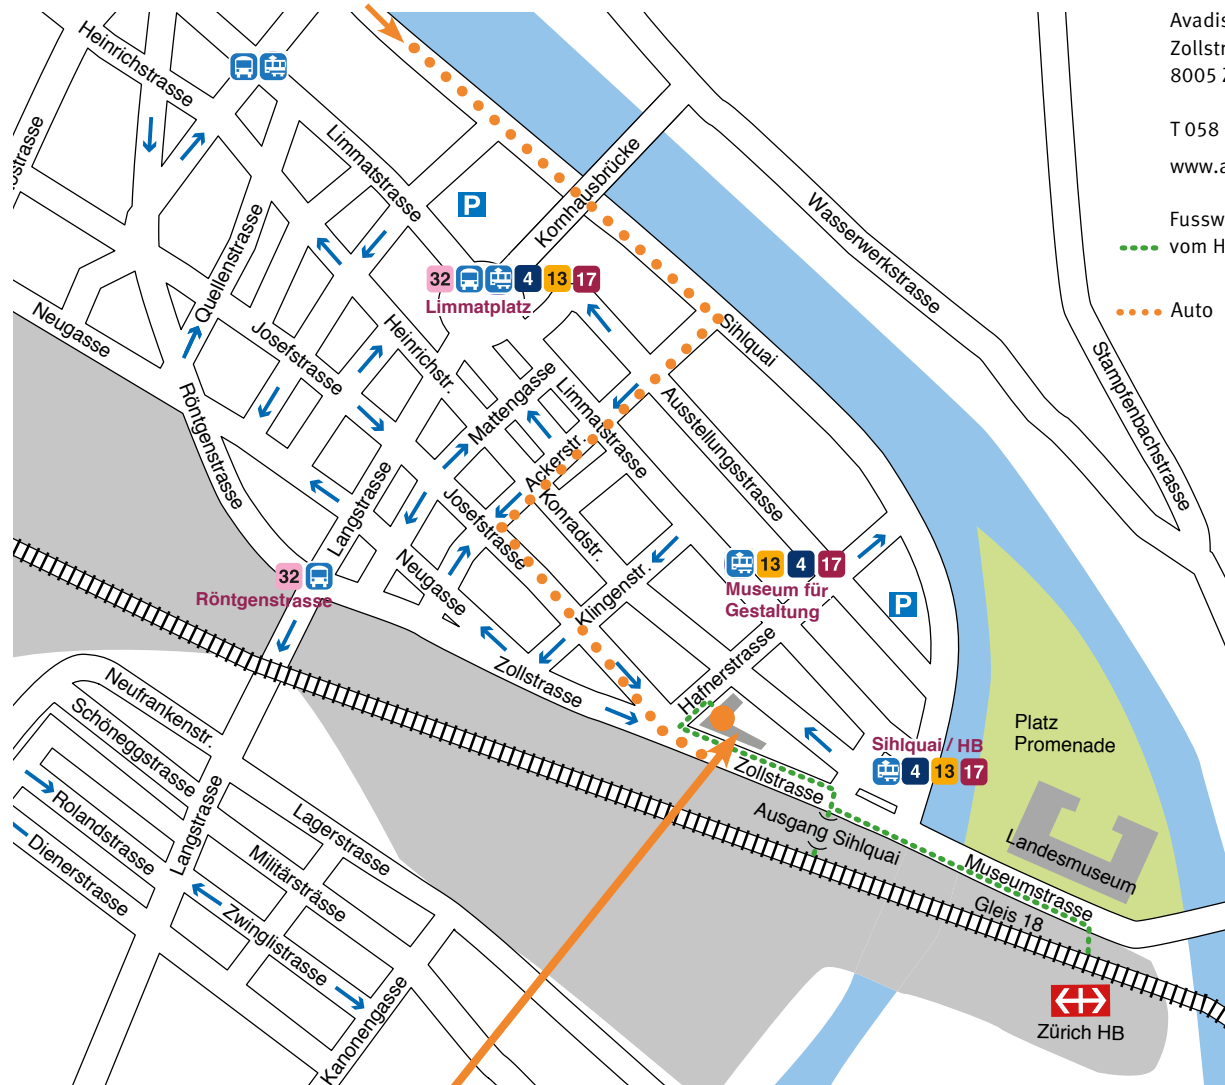

Von Autobahn Bern/Basel

## Einfahrt Tiefgarage Zollstrasse 42

- Bitte klingeln Sie bei uns.
- Unsere Empfangsmitarbeiterinnen geben Ihnen Instruktionen zu Ihrem Parkplatz.
- Um ins Gebäude zu gelangen benutzen Sie die angeschriebene Tür in der Tiefgarage.
- Öffnen Sie die Türe mit dem Sicherheitscode, der Ihnen bei der Einfahrt mitgeteilt wird.